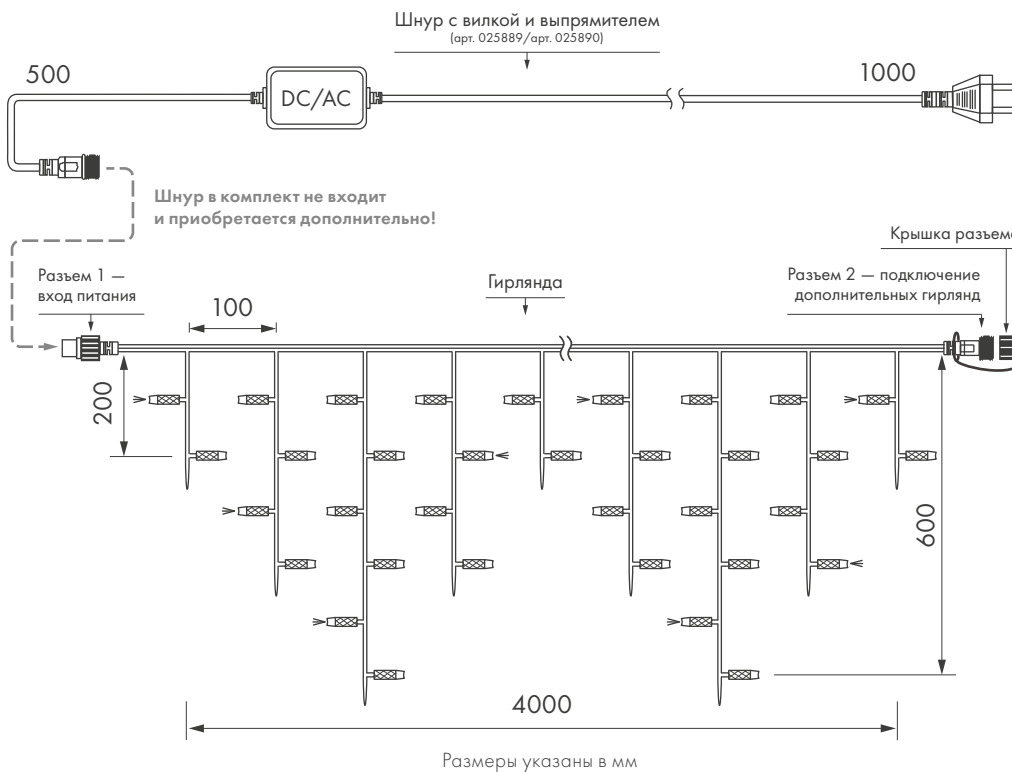

Схема подключения

Провод

Резина (каучук)
белый

Резина (каучук)
черный

**2 года
гарантия**

1.08 кг
вес гирлянды

Температурный режим
-40... +40 °C